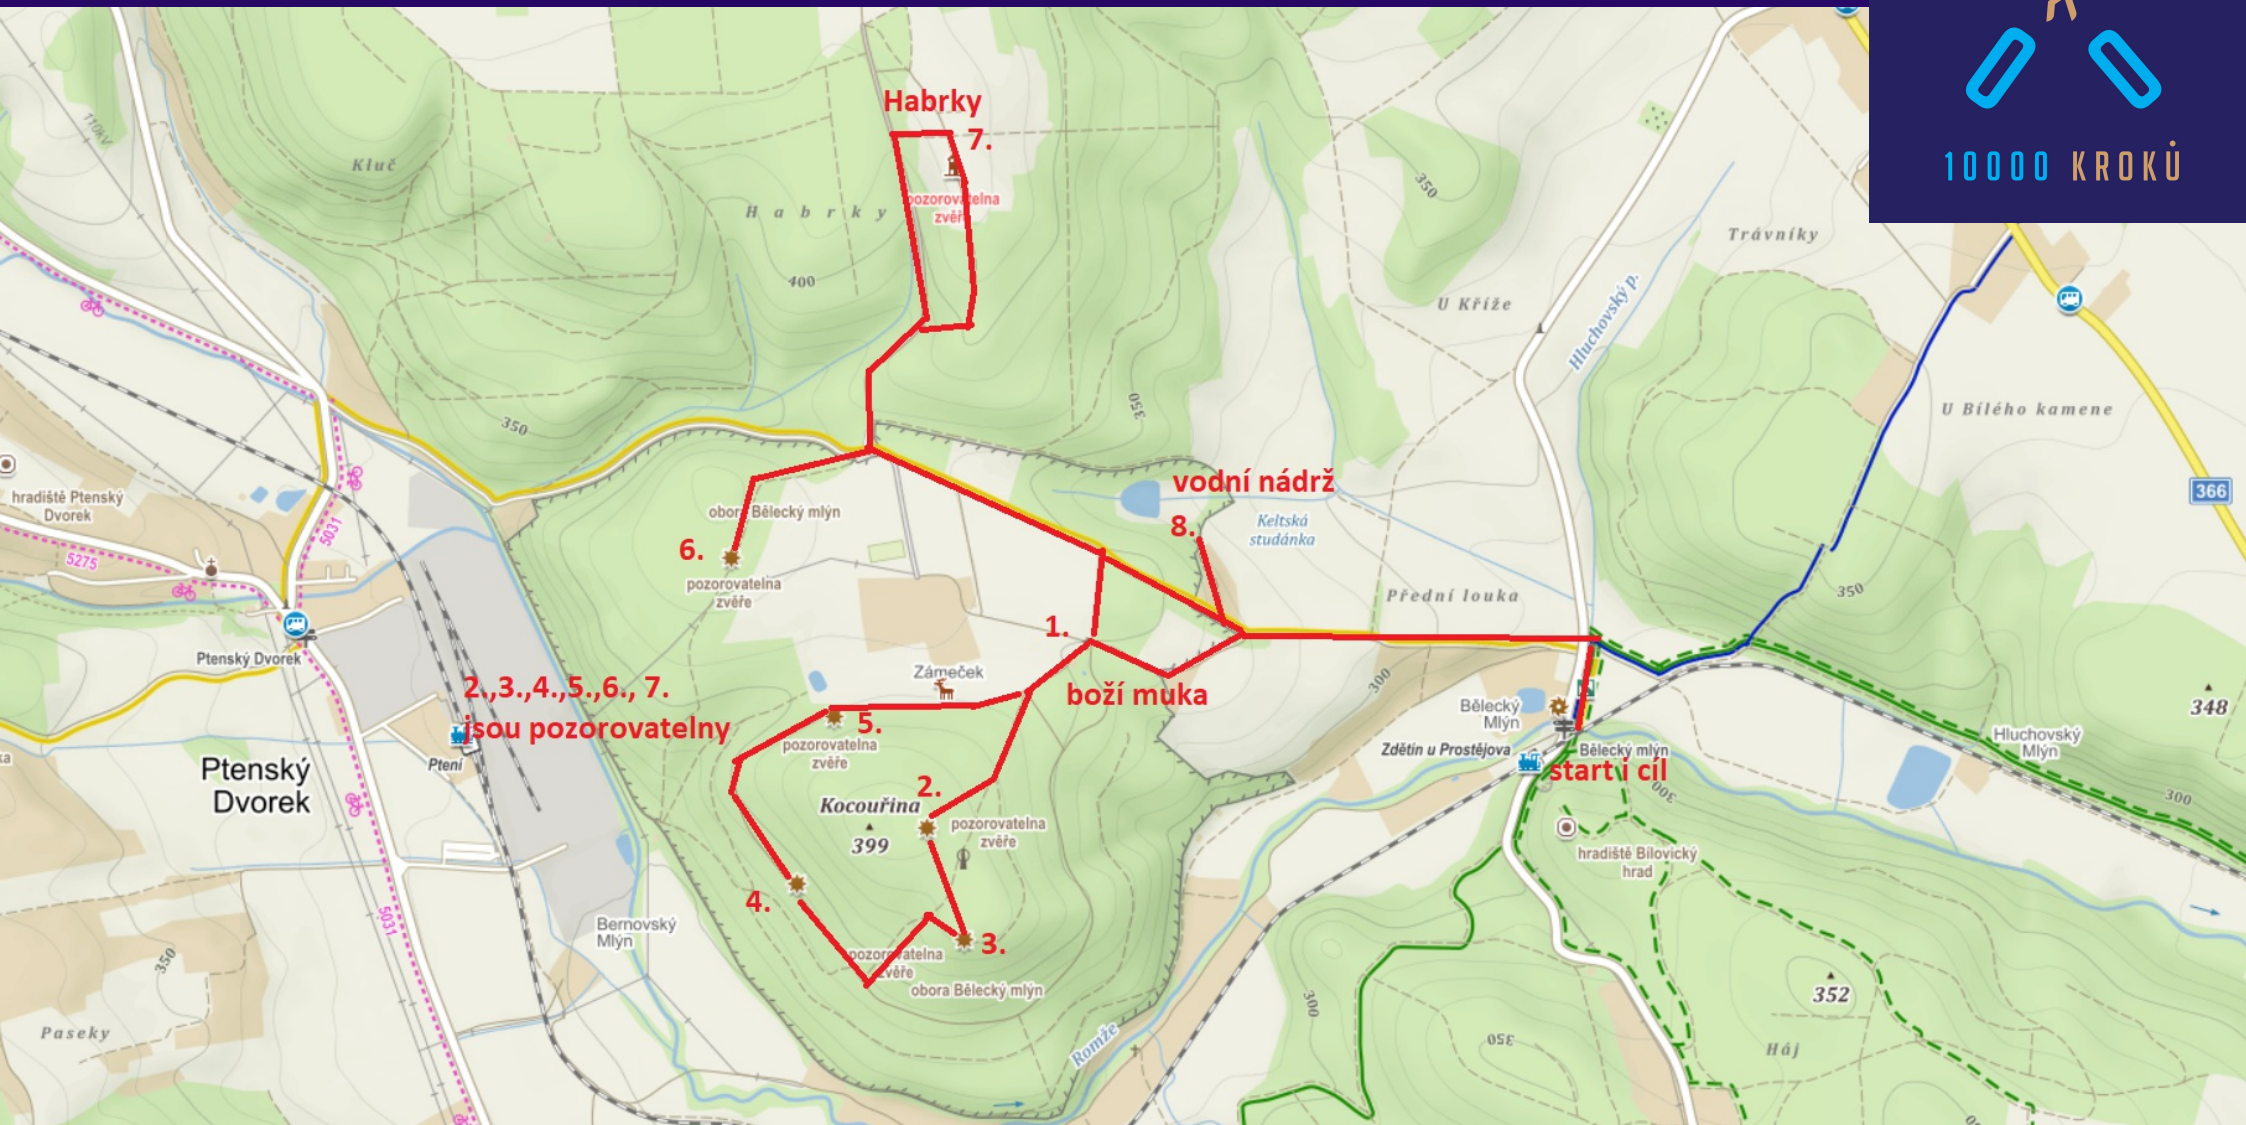

VZDÁLENOST: 8,6 km
POČET KROKŮ: 11 467

POZOROVATELNÝ ZVĚŘE

**STATUTÁRNÍ
MĚSTO PROSTĚJOV**

Sportcentrum - DDM
Prostějov 2021

zdroj dat: mapy.cz

trasu vytvořilo EKOCENTRUM IRIS