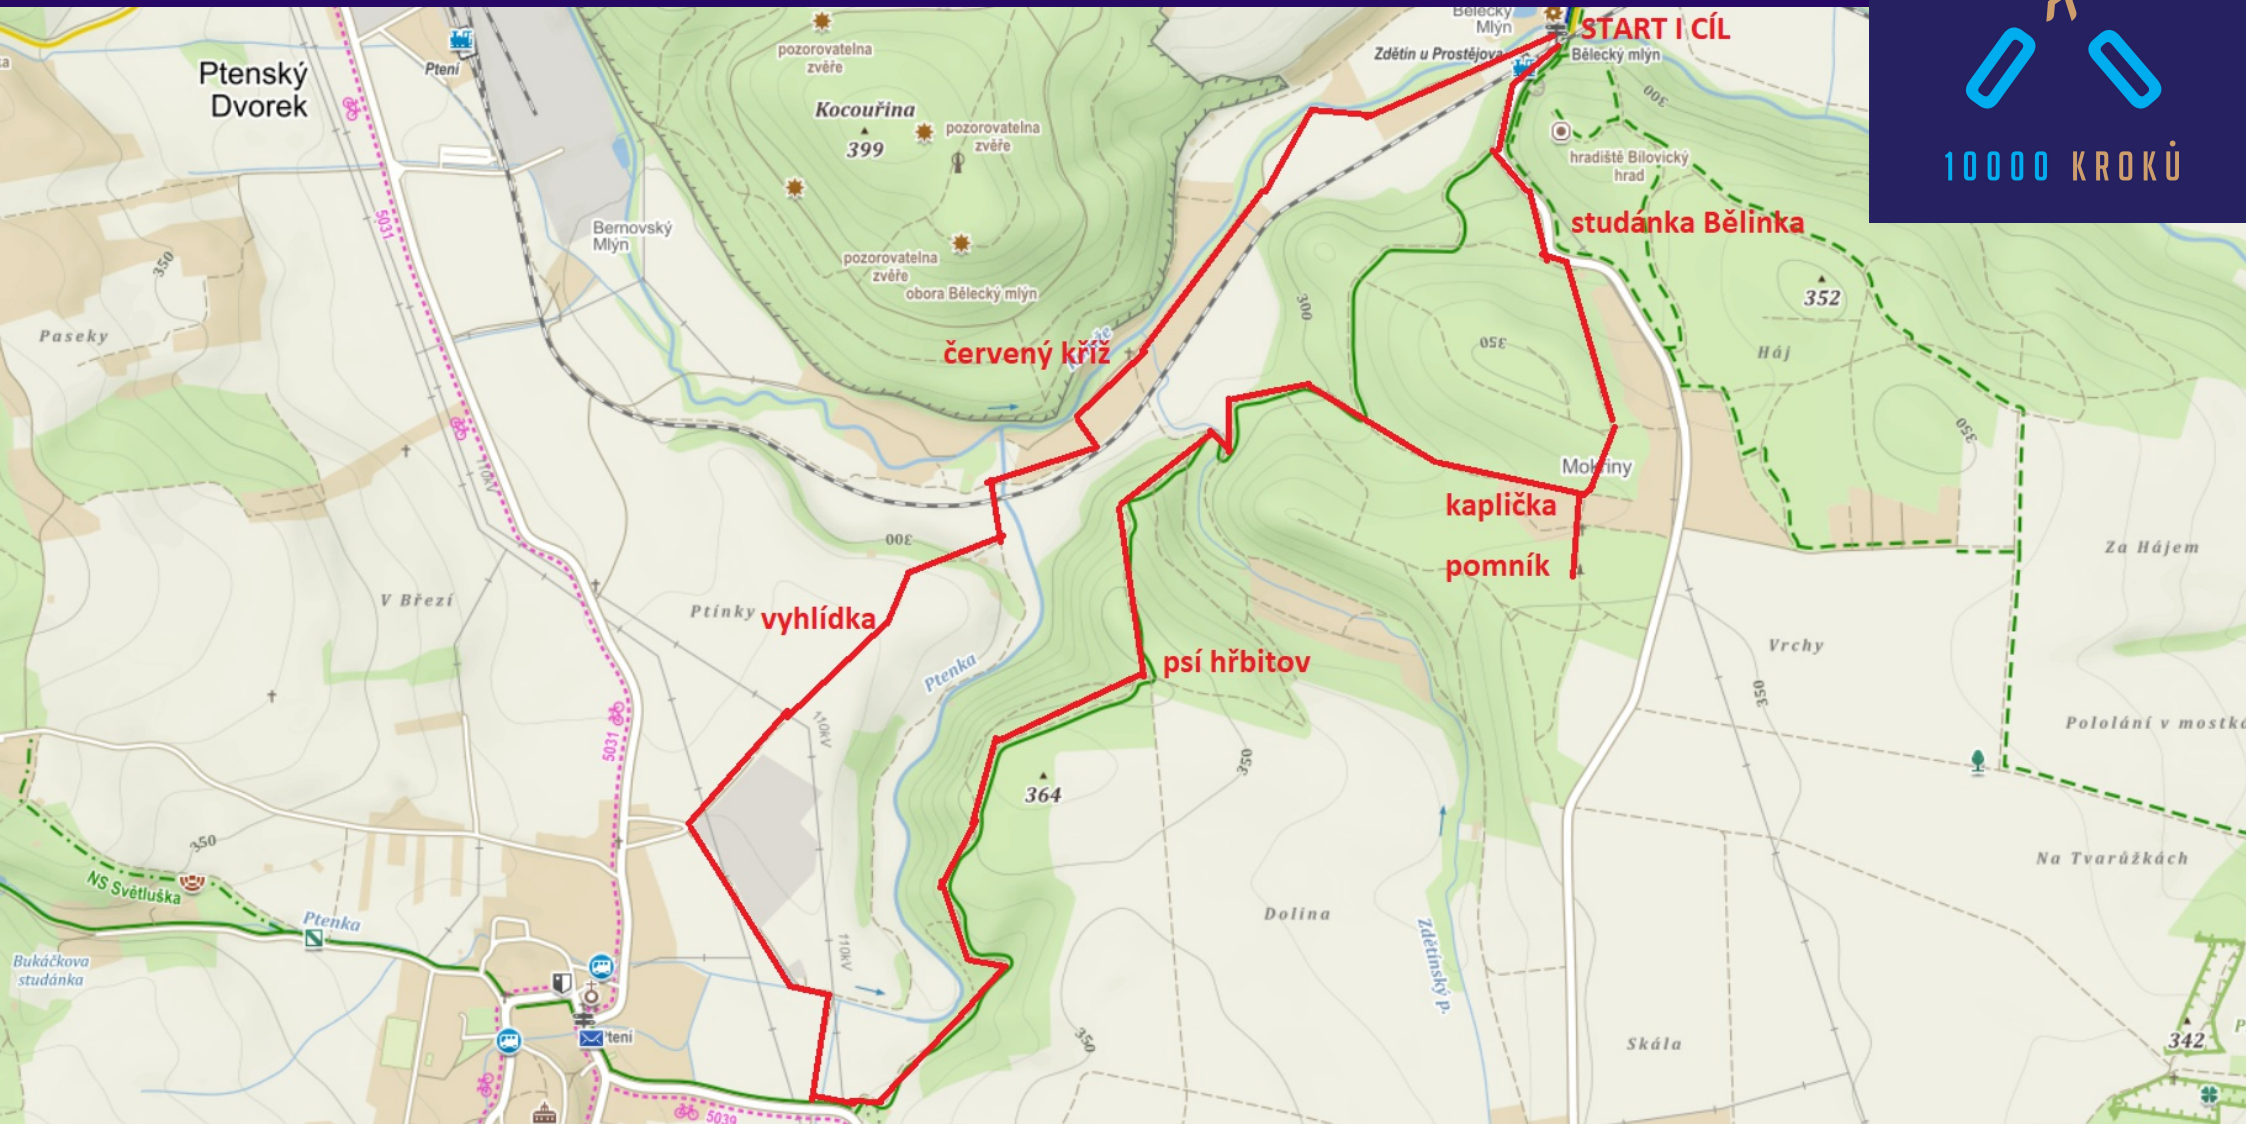

VZDÁLENOST: 7,8 km
POČET KROKŮ: 10 400

LESY MEZI BĚLECKÝM MLÝNEM A PTENÍM

STATUTÁRNÍ
MĚSTO PROSTĚJOV

Sportcentrum - DDM
Prostějov 2021

zdroj dat: mapy.cz

trasu vytvořilo EKOCENTRUM IRIS