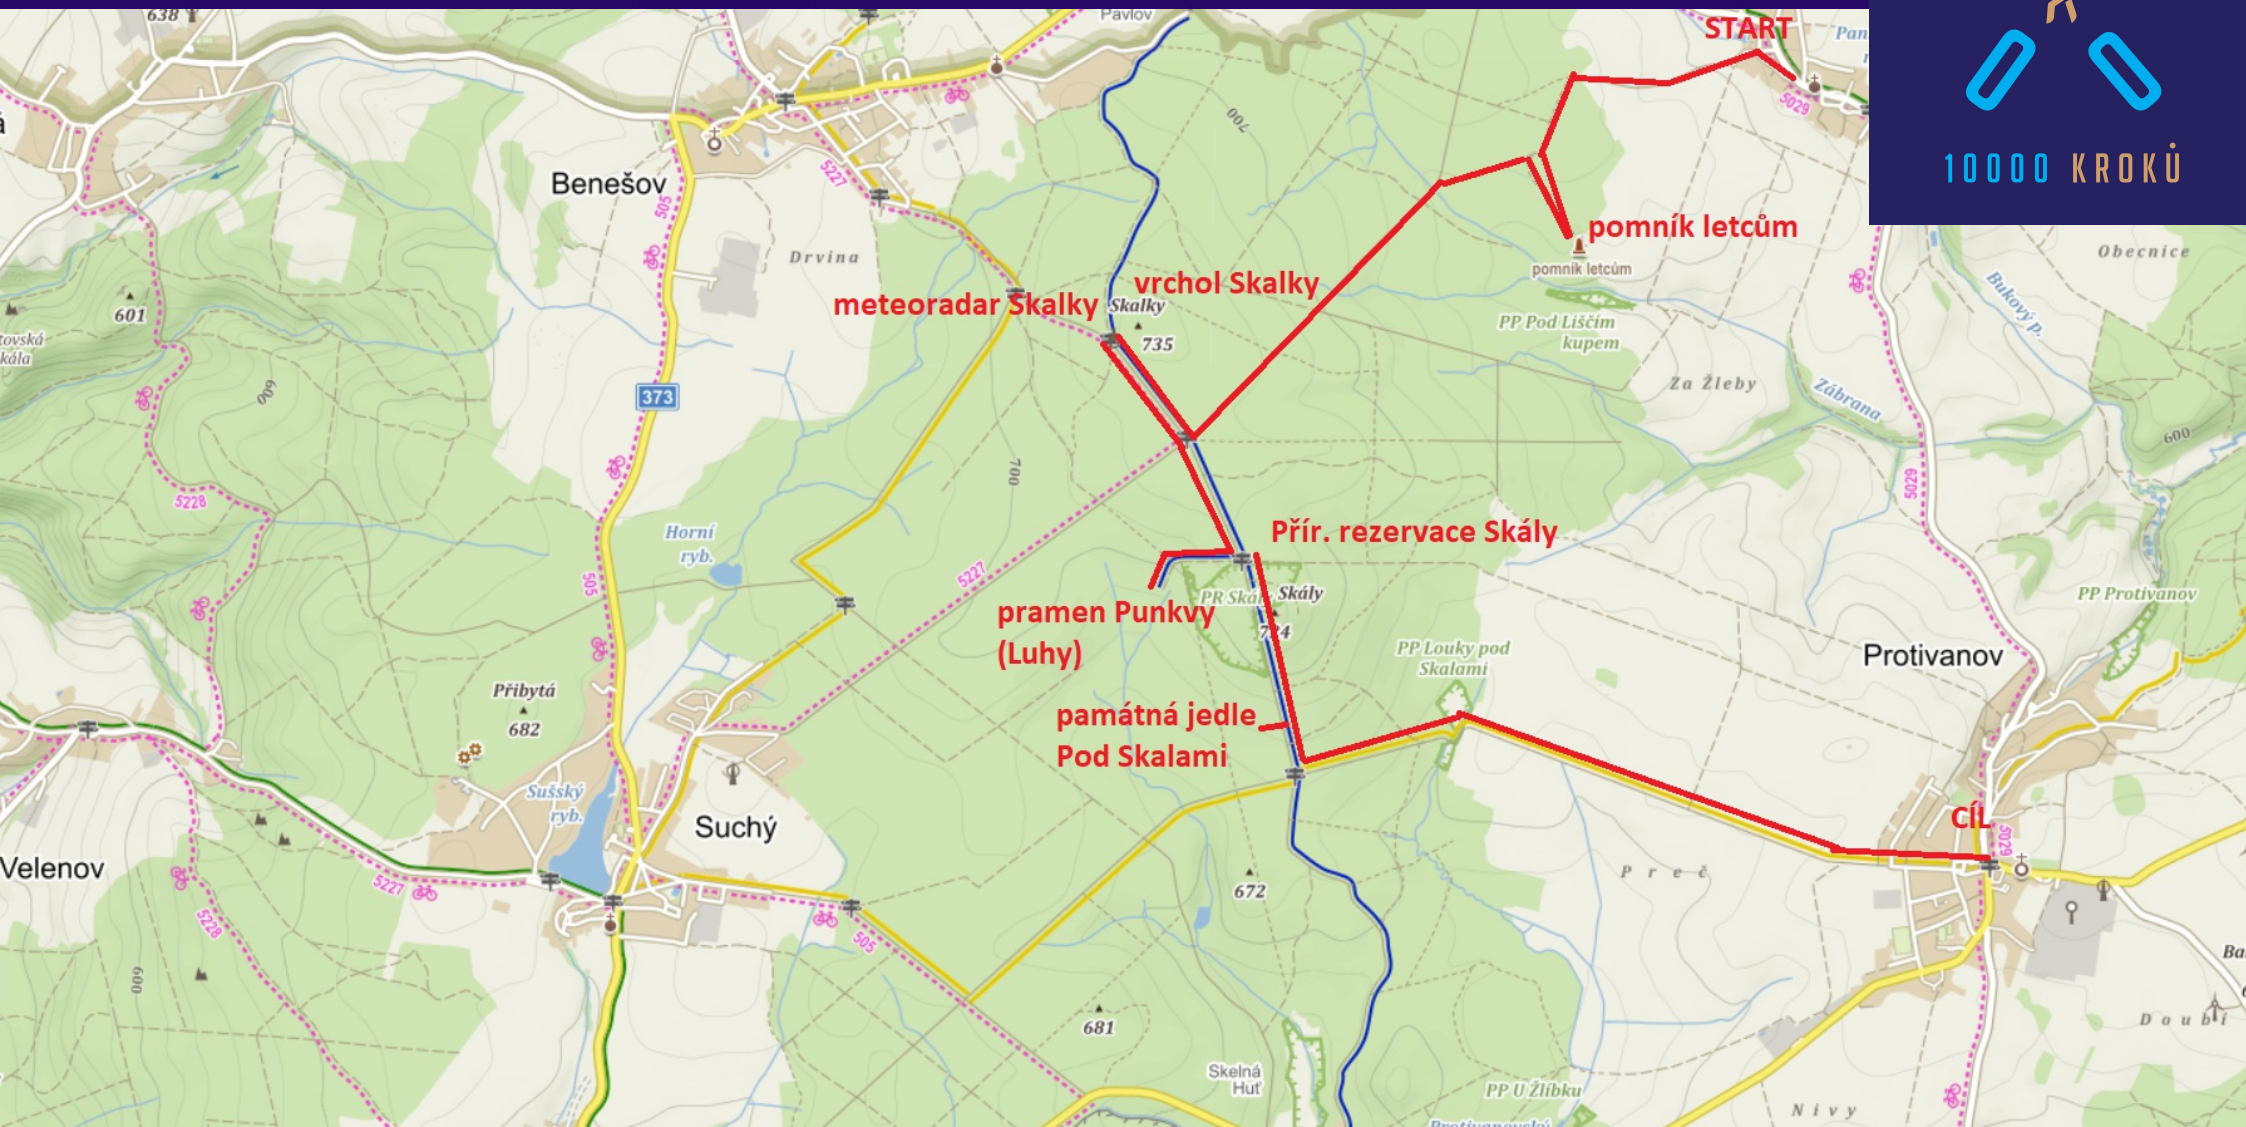

VZDÁLENOST: 10,1 km
POČET KROKŮ: 13 467

DRAHANSKÁ VRCHOVINA

STATUTÁRNÍ
MĚSTO PROSTĚJOV

Sportcentrum - DDM
Prostějov 2021

zdroj dat: mapy.cz

trasu vytvořilo EKOCENTRUM IRIS